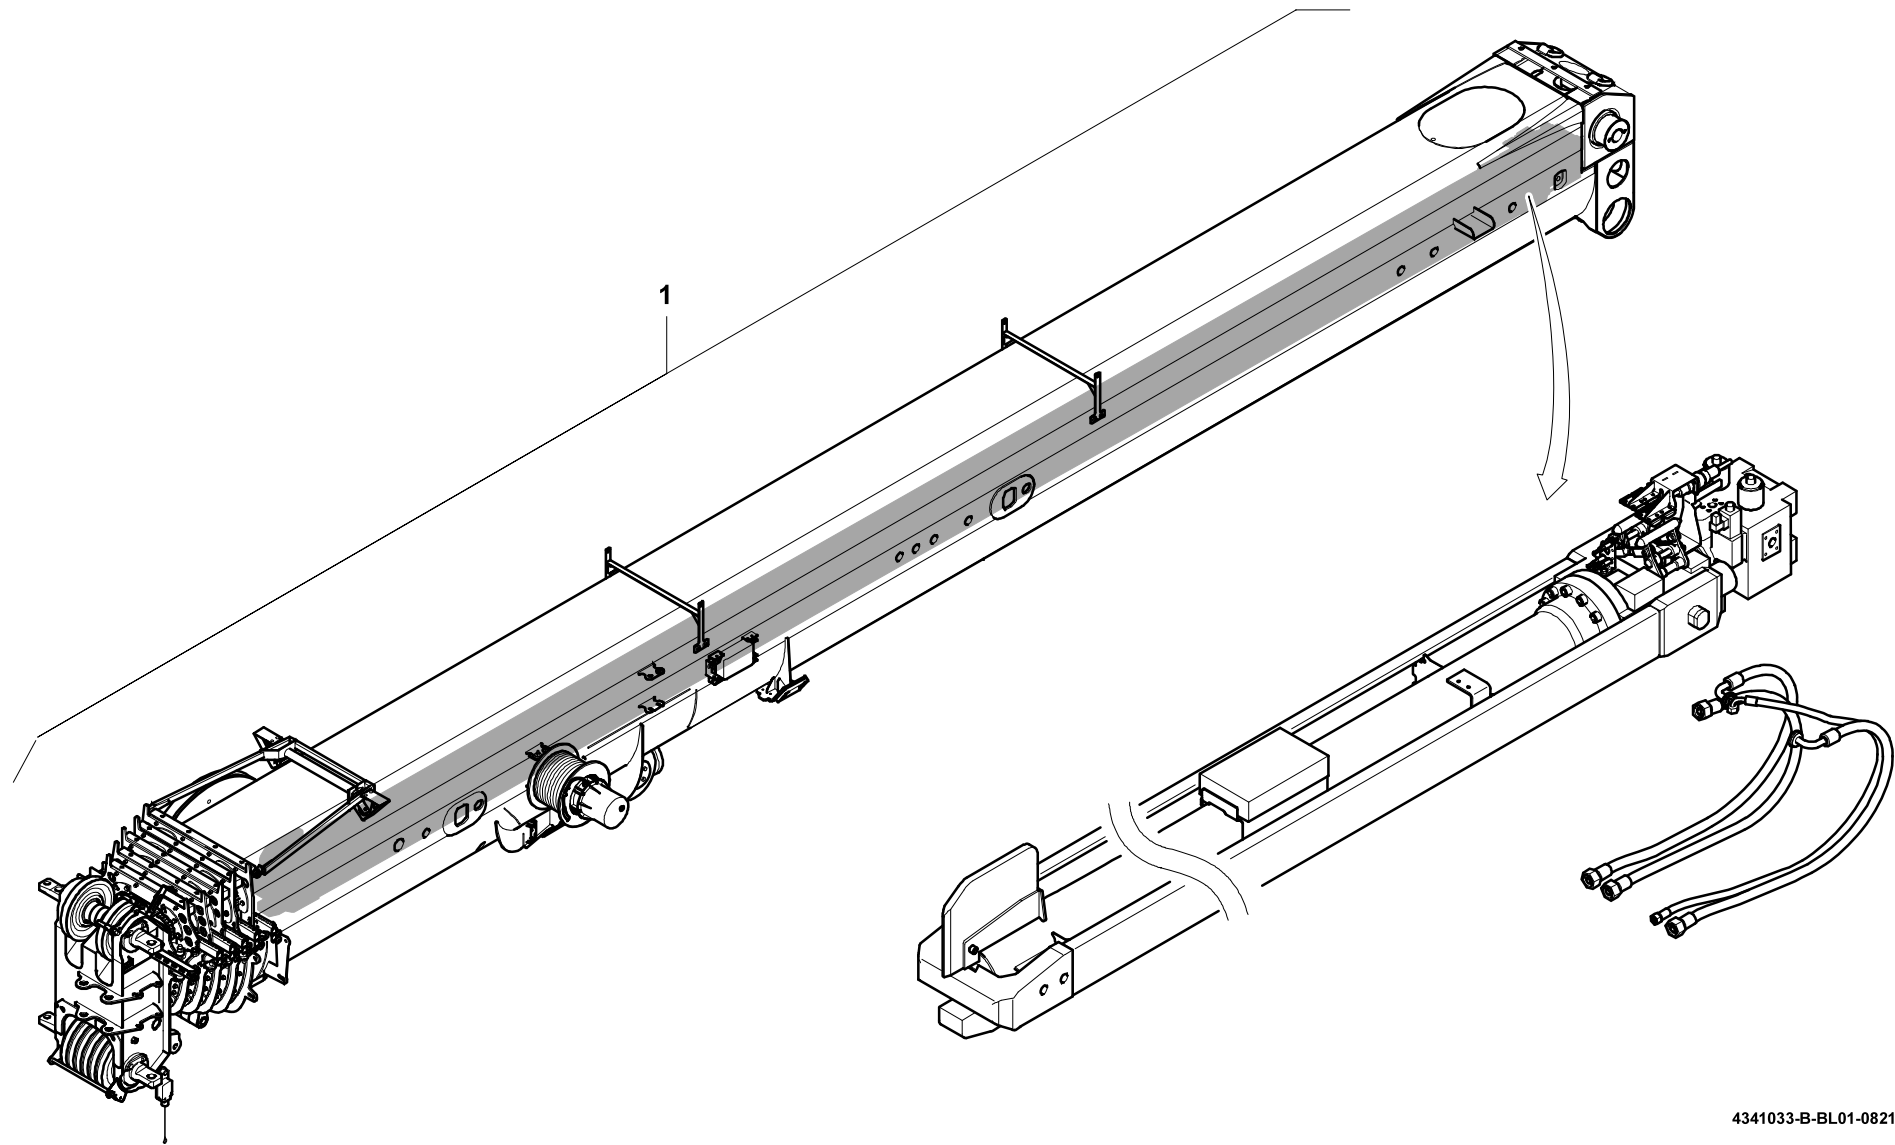

GROVE

TELESKOP AUSLEGER

TELESCOPIC JIB

BILDTADEL
PICTORIAL DISPLAY**GMK4080-3**

08.21

4341033-ETL B

1/2

4341033-B-BL01-0821-0000

GROVE

TELESKOP AUSLEGER

TELESCOPIC JIB

BILD TAFEL
PICTORIAL DISPLAY**GMK4080-3**

08.21

4341033-ETL B

2/2